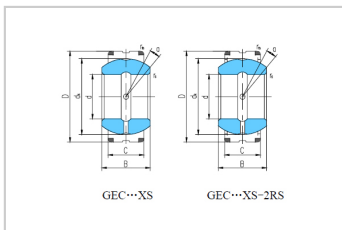

Radial Spherical Plain Bearings

GEC...XS/2RS-GEC340XSGEC340XS-2RS

参数信息:

Bearing number : GEC340XS

Bearing number : GEC340XS-2RS

Dimensions mm :

d : 340

D : 460

B : 160

C : 135

d : 400

r min : 1.1

r min : 3

° : 3

Load ratings kN :

Dynamic : 4650

Static : 23200

Weight kg : 83

: