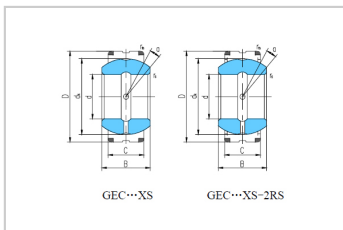

Radial Spherical Plain Bearings

GEC...XS/2RS-GEC360XSGEC360XS-2RS

参数信息:

Bearing number : GEC360XS

Bearing number : GEC360XS-2RS

Dimensions mm :

d : 360

D : 480

B : 160

C : 135

d : 420

r min : 1.1

r min : 3

° : 3

Load ratings kN :

Dynamic : 4800

Static : 24000

Weight kg : 87

: