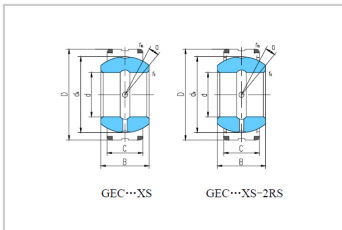

Radial Spherical Plain Bearings

GEC...XS/2RS-GEC460XSGEC460XS-2RS

参数信息:

Bearing number : GEC460XS

Bearing number : GEC460XS-2RS

Dimensions mm :

d : 460

D : 620

B : 218

C : 185

d : 540

r min : 1.5

r min : 4

° : 3

Load ratings kN :

Dynamic : 9000

Static : 45000

Weight kg : 204

: