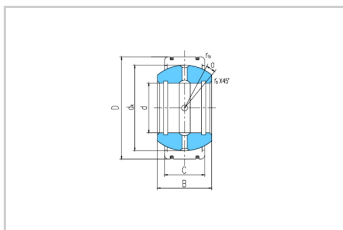

Radial Spherical Plain Bearings

GEK...XS-2RS-**GEK45XS-2RS**

参数信息:

Bearing number : GEK45XS-2RS

Dimensions mm :

d :	45
D :	100
B :	72
C :	52
d :	90
r min :	0.6
r min :	1
° :	17

Load ratings kN :

Dynamic :	398
Static :	1990

Weight kg :	2.84
-------------	------

: