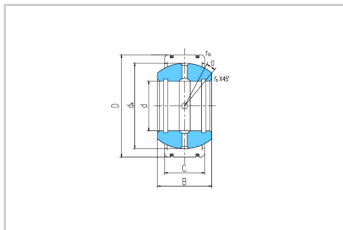

Radial Spherical Plain Bearings

GEK...XS-2RS-**GEK60XS-2RS**

参数信息:

Bearing number : GEK60XS-2RS

Dimensions mm :

d :	60
D :	135
B :	98
C :	72
d :	120
rmin :	1
r min :	1
° :	17

Load ratings kN :

Dynamic :	732
Static :	3660

Weight kg :	6.93
-------------	------

: