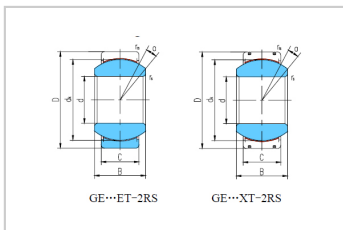

Radial Spherical Plain Bearings

GEG...ET-2RS/XT-2RS- **GEG15ET-2RS**

参数信息:

Bearing number : GEG15ET-2RS

Dimensions mm :

d :	15
D :	30
B :	16
C :	10
d :	25
r min :	0.3
r min :	0.3
° :	16

Load ratings kN :

Dynamic :	32
Static :	75

Weight kg :	0.048
-------------	-------

: