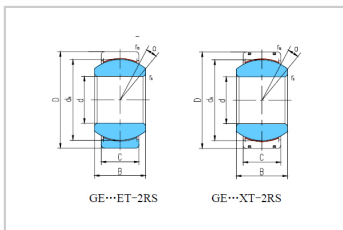

Radial Spherical Plain Bearings

GEG...ET-2RS/XT-2RS-GEG80ET-2RS

参数信息:

Bearing number : GEG80ET-2RS

Dimensions mm :

d :	80
D :	130
B :	75
C :	50
d :	115
r min :	1
r min :	1
° :	14

Load ratings kN :

Dynamic :	860
Static :	2070

Weight kg :	3.61
-------------	------

: