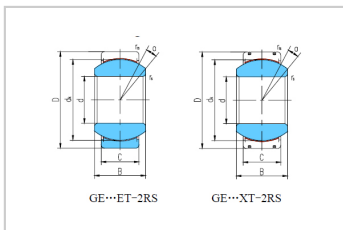

Radial Spherical Plain Bearings

GEG...ET-2RS/XT-2RS-GEG20ET-2RS

参数信息:

Bearing number : GEG20ET-2RS

Dimensions mm :

|         |      |
|---------|------|
| d :     | 20   |
| D :     | 42   |
| B :     | 25   |
| C :     | 16   |
| d :     | 35.5 |
| r min : | 0.3  |
| r min : | 0.6  |
| ° :     | 17   |

Load ratings kN :

|           |     |
|-----------|-----|
| Dynamic : | 85  |
| Static :  | 204 |

|             |       |
|-------------|-------|
| Weight kg : | 0.152 |
|-------------|-------|

: