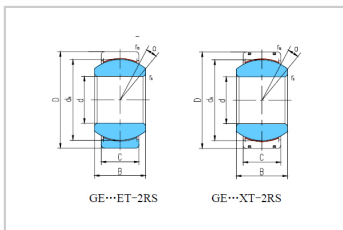

Radial Spherical Plain Bearings

GEG...ET-2RS/XT-2RS-GEG25ET-2RS

参数信息:

Bearing number : GEG25ET-2RS

Dimensions mm :

d :	25
D :	47
B :	28
C :	18
d :	40.7
r min :	0.6
r min :	0.6
° :	17

Load ratings kN :

Dynamic :	110
Static :	263

Weight kg :	0.199
-------------	-------

: