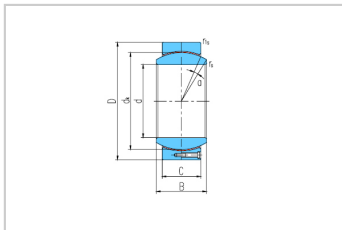

Radial Spherical Plain Bearings

GEC...HT-GEC460HT

参数信息:

Bearing number : GEC460HT

Dimensions mm :

d :	460
D :	620
B :	218
C :	185
d :	540
r min :	1.5
r min :	4
° :	3

Load ratings kN :

Dynamic :	17980
Static :	35960

Weight kg :	204
-------------	-----

: