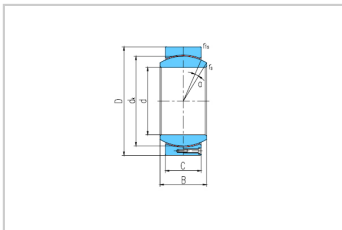

Radial Spherical Plain Bearings

GEH...HT-GEH120HT

参数信息:

Bearing number : GEH120HT

Dimensions mm :

d :	120
D :	180
B :	85
C :	80
d :	160
r min :	1
r min :	1
° :	2

Load ratings kN :

Dynamic :	1920
Static :	4600
Weight kg :	8.87